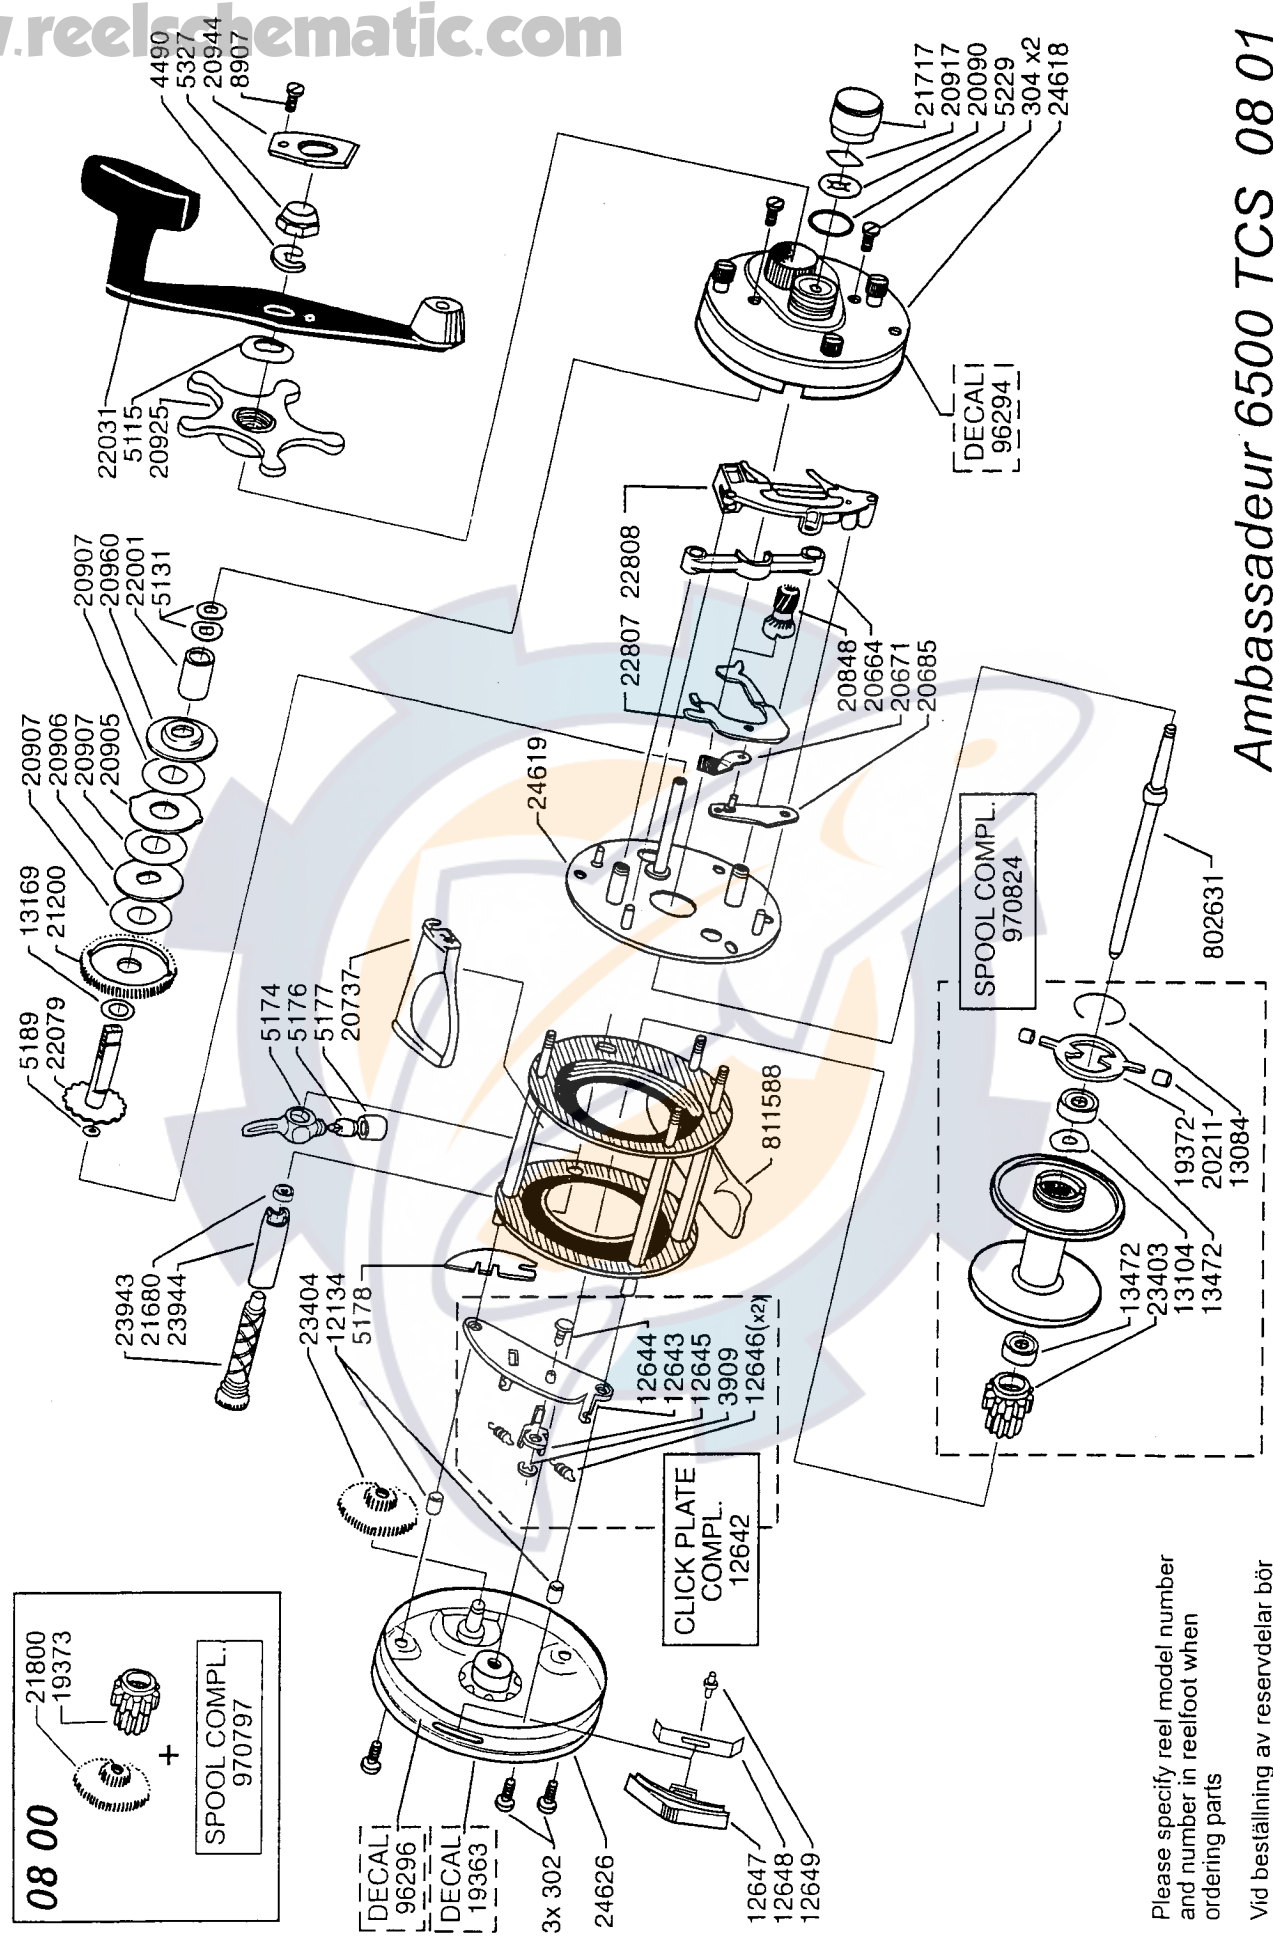

08 00

21800
19373

SPOOL COMPL.
970797

Ambassadeur 6500 TCS 08 01

1014276 (901923 A) Bordeaux

34-12112-2

Please specify reel model number and number in reelfoot when ordering parts

Vid beställning av reservdelar bör alltid rulltyp och nummer- beteckning under rullfoten anges